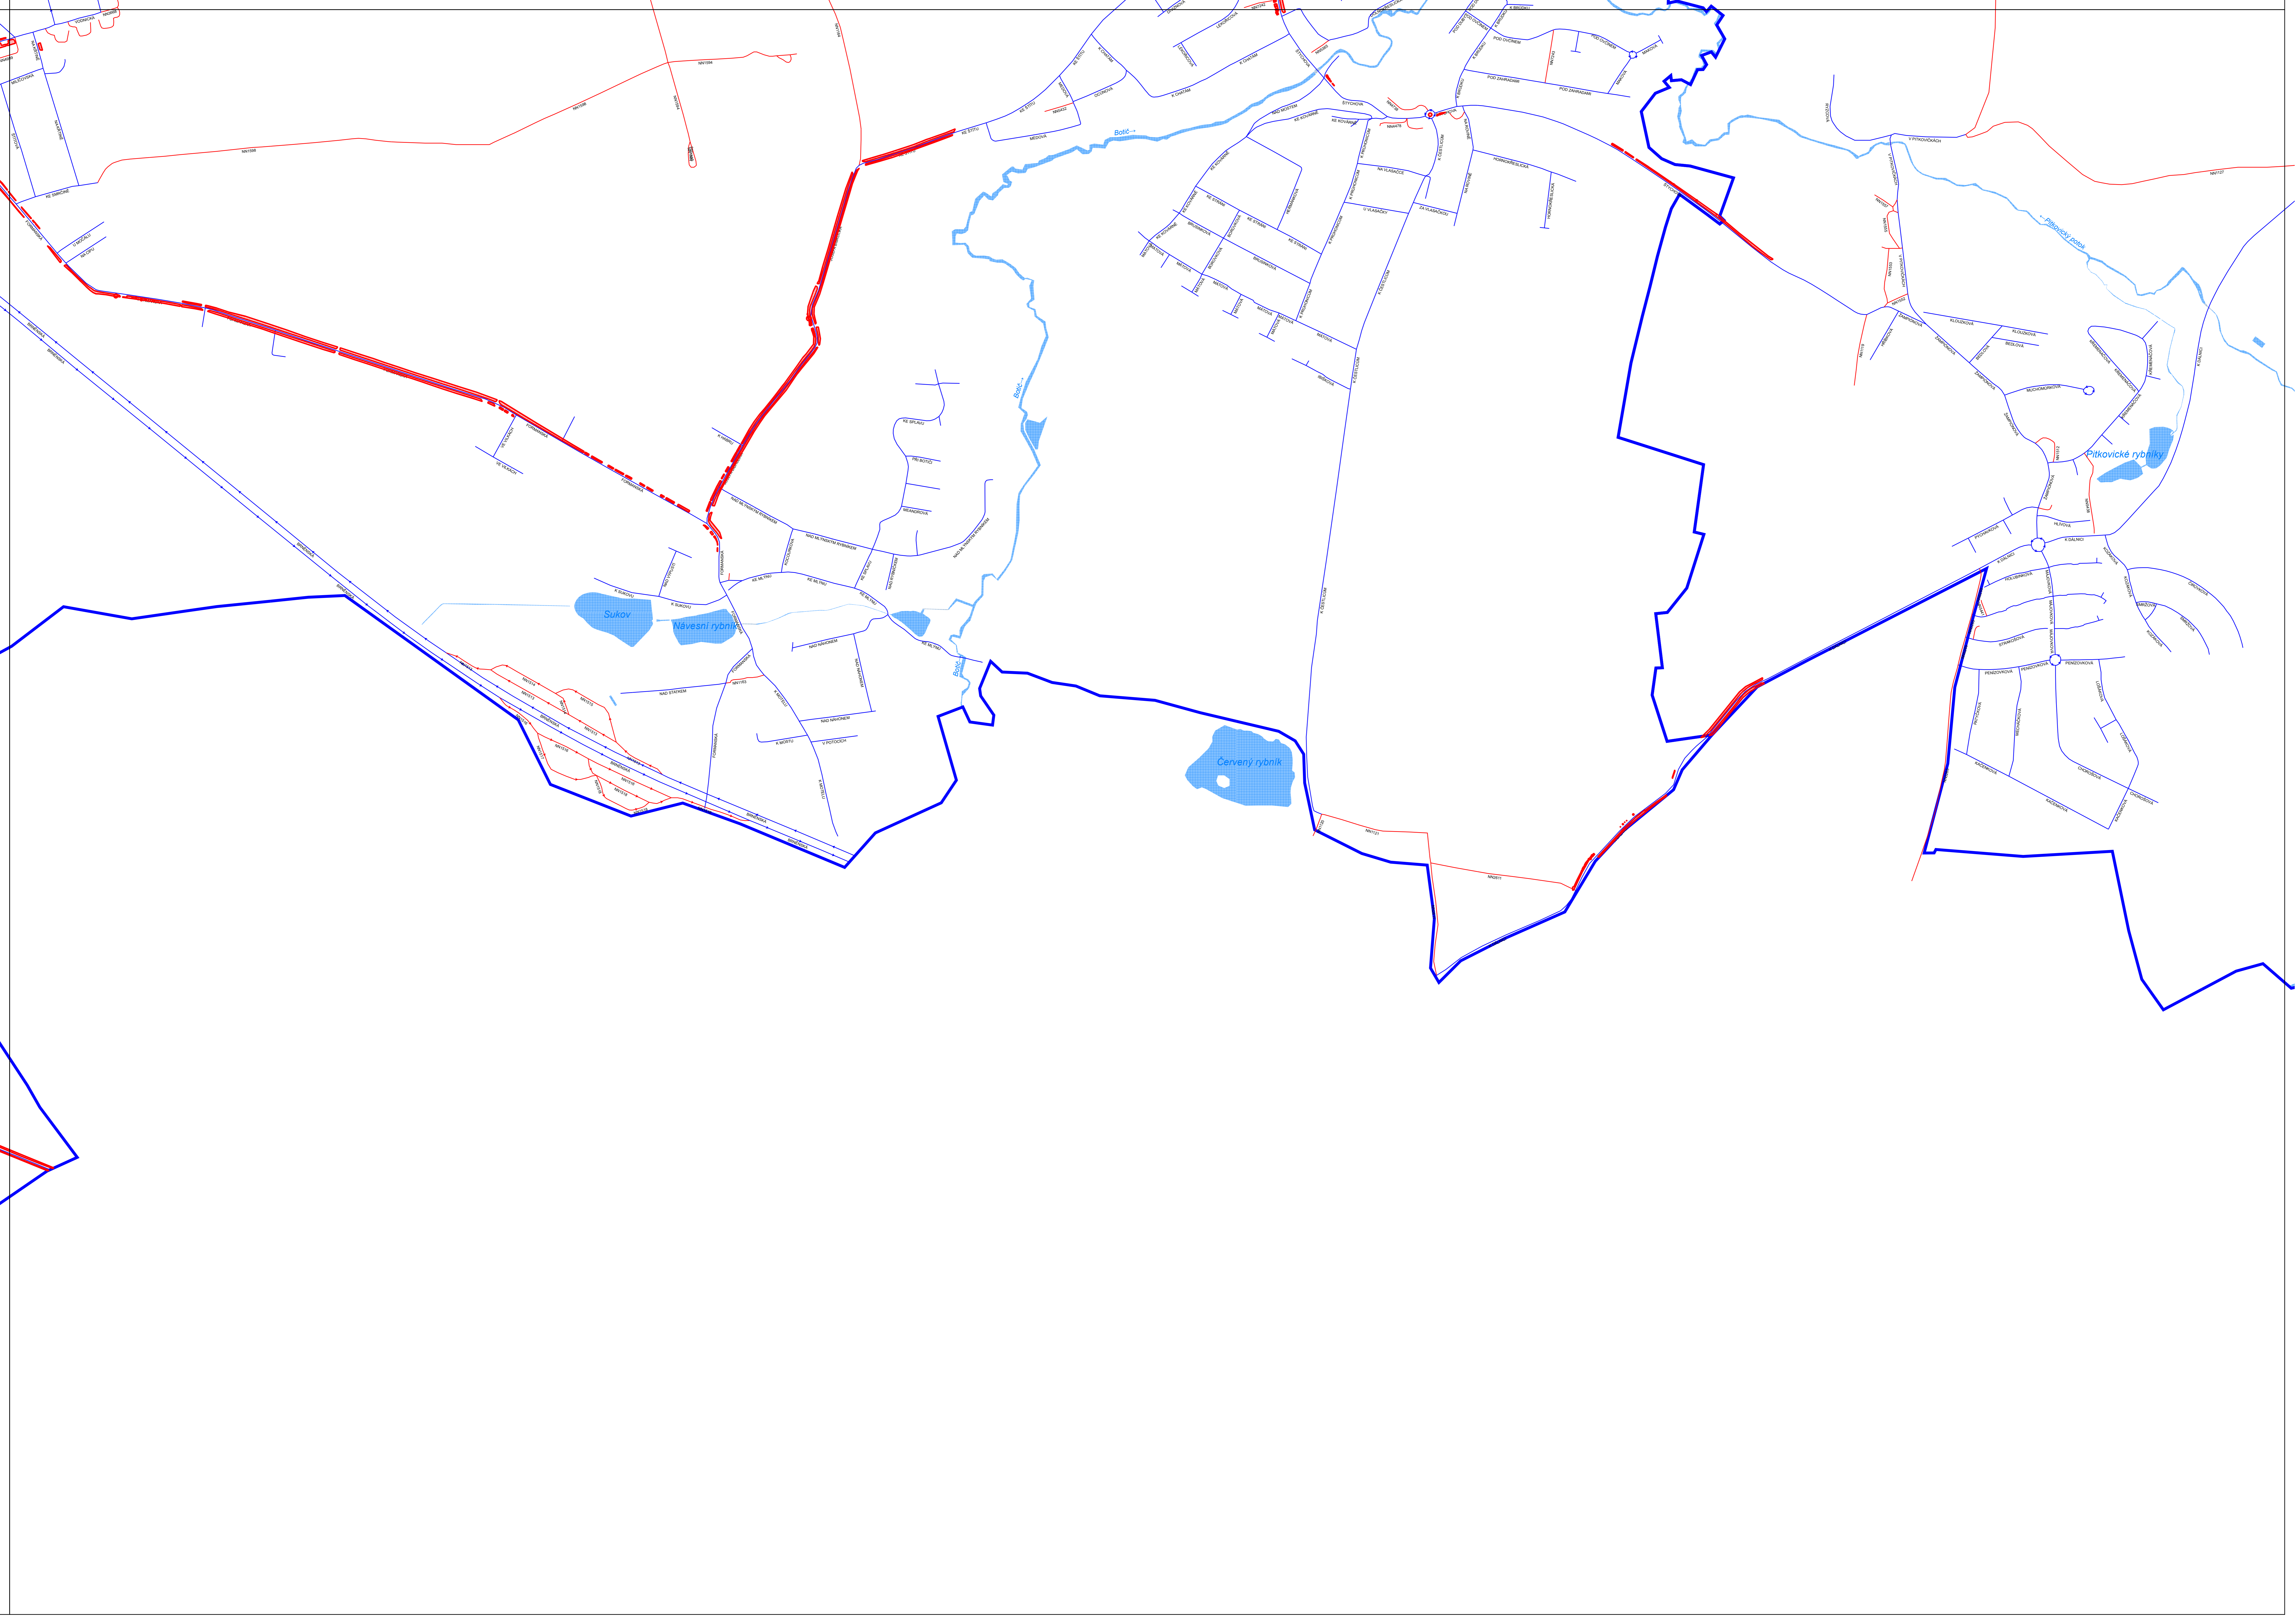

vodní nádrž Hostivař

retenční nádrž R3 Hájecký

retenční nádrž R2 Hájecký

retenční nádrž R1 Hájecký

retenční nádrž Petrovice

Miličkovský rybník

Kanářek

Hornolka

Vrah

Kotlíkovský potok

Bolítec

Miličkovský potok

Bolítec

Miličkovský potok

Bolíč

Sukov

Návesní rybník

Cervený rybník

Pitkovické rybníky

Přibytický potok

Bolíč

KE SPILAVU

KE BOJDO

KE BUDOVCE